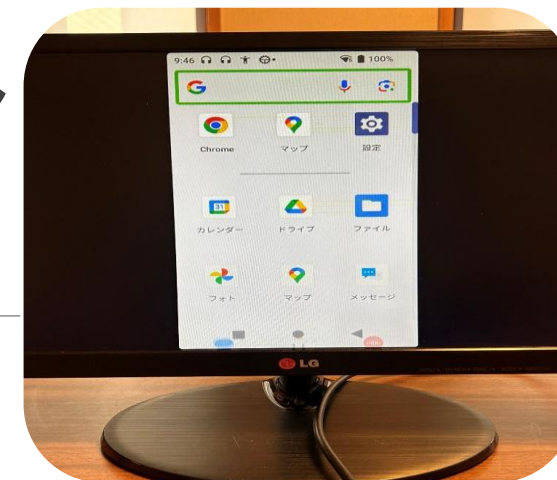

# BRaille PHONE ブレイル・フォン 「清華ミニPLUS2」

電話も出来る新世代の点字ディスプレイ

SIMカード内蔵、いつでも、どこでも インターネット

「清華ミニPLUS2」は、SIMカードを内蔵でき、アンドロイド対応にした新世代の16ケタの点字ディスプレイです。

SIMカードが内蔵できますので、どこでもインターネットを利用できます。また、Wi-Fiも使えます。さらに、アンドロイド対応で、Google Playを使って様々なソフトが利用可能で、電話やLINEも使えます。

アンドロイド対応画面

内蔵のマイク・スピーカやヘッドフォンで電話接続。