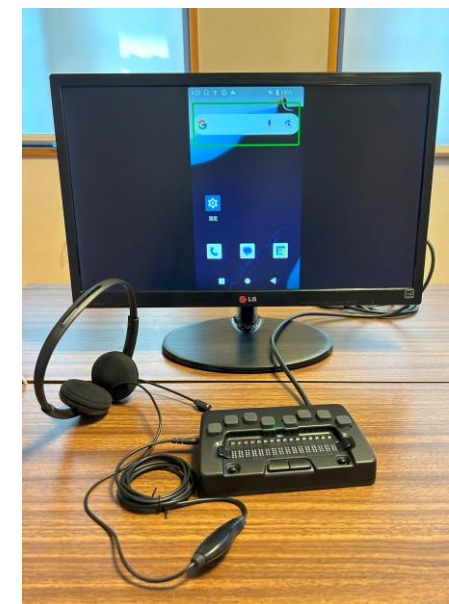

# BRaille PHONE ブレイル・フォン 「清華ミニPLUS2」

電話も出来る新世代の点字ディスプレイ

SIMカード内蔵、いつでも、どこでも インターネット

「清華ミニPLUS2」は、SIMカードを内蔵でき、アンドロイド対応にした新世代の16ケタの点字ディスプレイです。

SIMカードが内蔵できますので、どこでもインターネットを利用できます。また、Wi-Fiも使えます。さらに、アンドロイド対応で、Google Playを使って様々なソフトが利用可能で、電話やLINEも使えます。

通常の点字ディスプレイと同様にパソコンとの接続、各種点字ソフトの使用も可能です。

音声機能と点字キーの操作で各種設定が簡易にできます。

点字データでの相互通信、LINEでの音声通信など多彩な機能を楽しめます。

(株)日本テレソフト 福祉機器事業部  
〒167-0034 東京都杉並区桃井2-1-3 3F  
TEL : 03-6913-5941 E-mail : [ts-info@telesoft.co.jp](mailto:ts-info@telesoft.co.jp)

アンドロイド対応画面

内蔵のマイク・スピーカやヘッドフォンで電話接続。