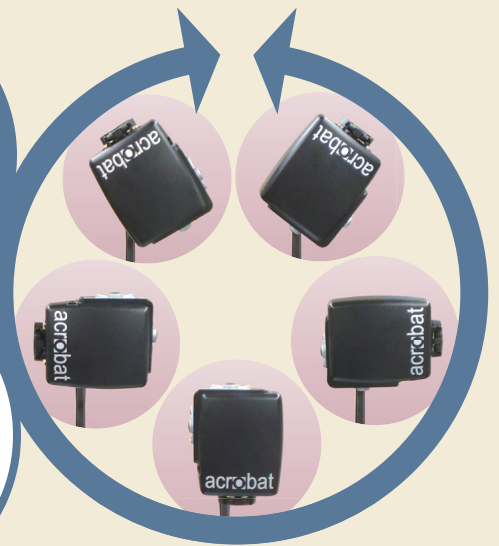

据置型 拡大読書器

acrobat

アクロバット

アームタイプ

カメラが
340度
回転

学校・職場・自宅など
さまざまなシーンで
活躍します。

筆記

精密作業

お化粧

読書

学習

望遠

サイズ	81.3(H)x10.1(W)x8.0(D)cm (ロングアーム拡張時)	
重量	1.6kg (固定できるテーブル等の厚さ1~7cm)	
倍率	2.7~68倍 (19インチモニター使用時)	
焦点距離	30cm~10m (最大)	
表示モード	7モード (カラー4モード・白黒・白黒強調・白黒反転)	
機能	ラインマーカー	二重の横線を表示し、読み書きの補助をします
	FIND	長押しで、現在の画像位置を表示します (最低倍率になる)
	LOCK	オートフォーカスと焦点固定の切替可能です
	FREEZE	画像を静止します。ゆっくりと読むときに便利です

手軽に移動して
自宅・職場などの
液晶モニターに接続、
お好きな場所で
ご使用になれます。

テーブル
などに
固定可能な
省スペース
タイプ。

カメラが
340度
回転

カメラは340度
回転可能
使い勝手の良い
機器です。

高精度で
鮮明な画像を
表示します。

本体から離れて
いても、リモコンで
倍率やモードを
操作可能。

198,000円 (非課税)

2年間保証