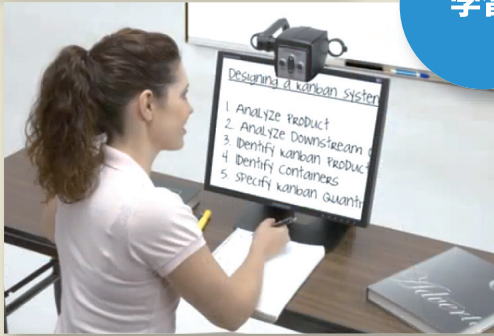

据置型 拡大読書器

acrobat

アクロバット

アームタイプ

カメラが
340度
回転

学校・職場・自宅など
さまざまなシーンで
活躍します。

筆記

精密作業

お化粧

読書

学習

望遠

サイズ	81.3(H)x10.1(W)x8.0(D)cm (ロングアーム拡張時)	
重量	1.6kg (固定できるテーブル等の厚さ1~7cm)	
倍率	2.7~68倍 (19インチモニター使用時)	
焦点距離	30cm~10m (最大)	
表示モード	7モード (カラー4モード・白黒・白黒強調・白黒反転)	
機能	ラインマーカー	二重の横線を表示し、読み書きの補助をします
	FIND	長押しで、現在の画像位置を表示します (最低倍率になる)
	LOCK	オートフォーカスと焦点固定の切替可能です
	FREEZE	画像を静止します。ゆっくりと読むときに便利です

手軽に移動して
自宅・職場などの
液晶モニターに接続、
お好きな場所で
ご使用になれます。

テーブル
などに
固定可能な
省スペース
タイプ。

カメラが
340度
回転

カメラは340度
回転可能
使い勝手の良い
機器です。

高精度で
鮮明な画像を
表示します。

本体から離れて
いても、リモコンで
倍率やモードを
操作可能。

198,000円 (非課税)

2年間保証