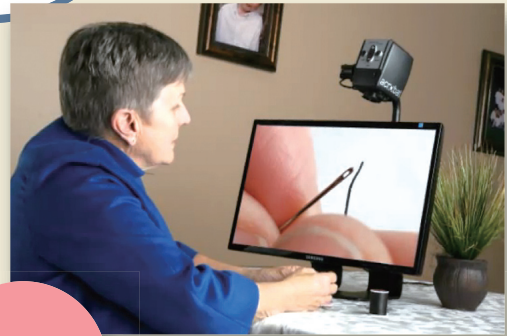

据置型 拡大読書器

acrobat

アクロバット

アームタイプ

カメラが
340度
回転

学校・職場・自宅など
さまざまなシーンで
活躍します。

筆記

精密作業

お化粧

読書

学習

望遠

サイズ	81.3(H)x10.1(W)x8.0(D)cm (ロングアーム拡張時)	
重量	1.6kg (固定できるテーブル等の厚さ1~7cm)	
倍率	2.7~68倍 (19インチモニター使用時)	
焦点距離	30cm~10m (最大)	
表示モード	7モード (カラー4モード・白黒・白黒強調・白黒反転)	
機能	ラインマーカー	二重の横線を表示し、読み書きの補助をします
	FIND	長押しで、現在の画像位置を表示します (最低倍率になる)
	LOCK	オートフォーカスと焦点固定の切替可能です
	FREEZE	画像を静止します。ゆっくりと読むときに便利です

手軽に移動して
自宅・職場などの
液晶モニターに接続、
お好きな場所で
ご使用になれます。

テーブル
などに
固定可能な
省スペース
タイプ。

カメラが
340度
回転

カメラは340度
回転可能
使い勝手の良い
機器です。

高精度で
鮮明な画像を
表示します。

本体から離れて
いても、リモコンで
倍率やモードを
操作可能。

198,000円 (非課税)

2年間保証