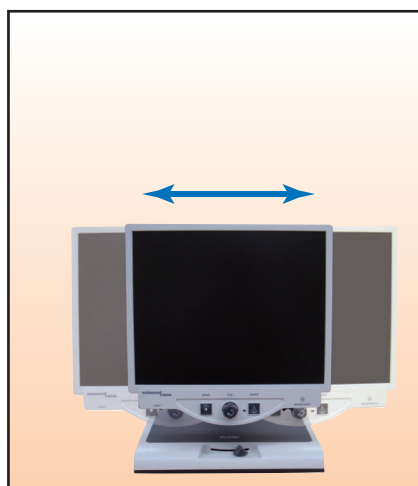

据え置き型拡大読書器

Merlin LCD

メーリン LCD

大きな
液晶モニター
採用

19
インチ

モニターを
見やすい位置に
動かすことができます。

操作ボタンが
モニターの下部に集中。
簡単に操作が
できます。

19インチ

3年
保証

258,000円 (非課税)

TELE
SOFT

株式会社日本テレソフト

日本テレソフト

- ・モニターの角度や高さを変えることができます。
- ・モニターの高さは、最大で約 10cm 下げることができるので見やすい位置に合わせる事ができます。
- ・最新のカメラとモニターを使うことで、ちらつきが少なく文字の見やすさもアップ!

オプション

- ・フットスイッチ (PC やモニターに接続している場合、押すことで画面の切替ができる)
- ・VGA ケーブル (D - Sub 15ピン)
- ・フューチャーキット (ラインマーカーやマスキングができます)

倍率	2.7 ~ 62 倍 (19 インチ液晶)
重さ	約 17kg
外形寸法	48.5cm(D) x 41cm(W) x 66cm(H)
XY テーブルと カメラまでの高さ	18cm
電源	110V-240VAC 50-60Hz 15VDC 1.2A
動作温度	10℃ ~ 40℃
機能	<ul style="list-style-type: none"> ・オートフォーカス ・カラー表示 / 白黒表示 / 白黒強調表示 / 白黒反転表示 / その他のカラー表示が5つ (3つ選択可) ・コントラスト調整・ライトのオン / オフ