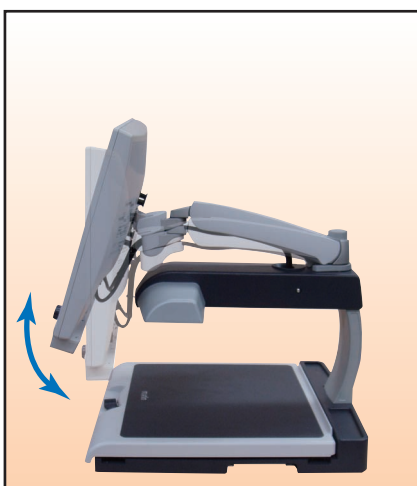

据え置き型拡大読書器

Merlin LCD

メーリン LCD

大きな
液晶モニター
採用

19
インチ

モニターを
見やすい位置に
動かすことができます。

操作ボタンが
モニターの下部に集中。
簡単に操作が
できます。

19インチ

3年
保証

258,000円 (非課税)

TELE
SOFT

株式会社日本テレソフト

日本テレソフト

- ・モニターの角度や高さを変えることができます。
- ・モニターの高さは、最大で約 10cm 下げることができるので見やすい位置に合わせる事ができます。
- ・最新のカメラとモニターを使うことで、ちらつきが少なく文字の見やすさもアップ!

オプション

- ・フットスイッチ (PC やモニターに接続している場合、押すことで画面の切替ができる)
- ・VGA ケーブル (D - Sub 15ピン)
- ・フューチャーキット (ラインマーカーやマスキングができます)

倍率	2.7 ~ 62 倍 (19 インチ液晶)
重さ	約 17kg
外形寸法	48.5cm(D) x 41cm(W) x 66cm(H)
XY テーブルと カメラまでの高さ	18cm
電源	110V-240VAC 50-60Hz 15VDC 1.2A
動作温度	10℃ ~ 40℃
機能	<ul style="list-style-type: none"> ・オートフォーカス ・カラー表示 / 白黒表示 / 白黒強調表示 / 白黒反転表示 / その他のカラー表示が5つ (3つ選択可) ・コントラスト調整・ライトのオン / オフ